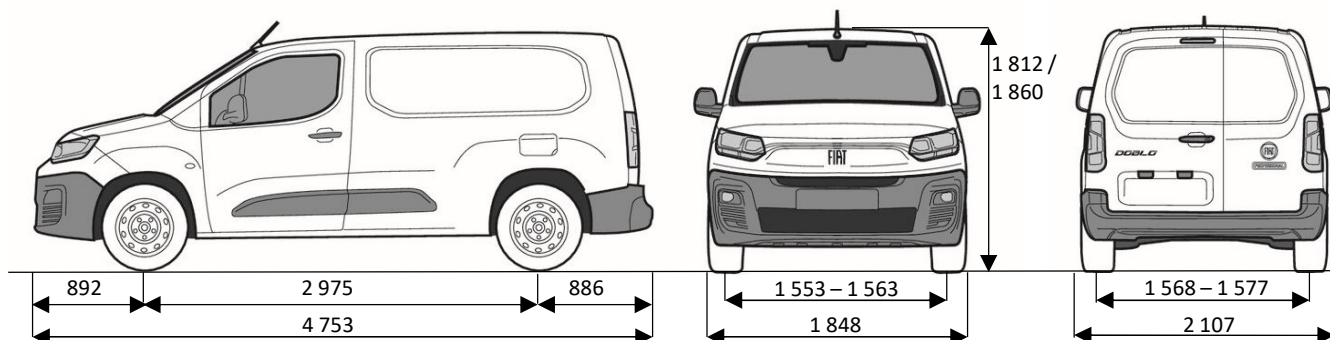

ROZMĚRY A HMOTNOSTI

VAN L2

ROZMĚRY (mm)		NÁKLADOVÝ PROSTOR (mm)	
Délka	4 753	Objem (základní/s Magic cargo)	3,9 m³ / 4,4 m³
Šířka (bez/se zrcátky)	1 848 / 2 107	Max. délka (základní/s Magic cargo)	2 167 / 3 440
Výška (bez/s paketem Worksite)	1 812 / 1 860	Šířka (1x /2x boční posuvné dveře)	1 630 / 1 527
Rozvor	2 975	Šířka mezi podběhy	1 229
Převis přední / zadní	892 / 886	Výška	1200 - 1270
Rozchod přední	1 553 – 1 563	Šířka / výška bočních dveří	641 / 1 072
Rozchod zadní	1 568 – 1 577	Šířka / výška zadních křídlových dveří	1 241 / 1 196

HMOTNOST (kg)		1.5 BlueHDI 102k	1.5 BlueHDI 130k	1.5 BlueHDI 130k 8AT	E-DOBLO
Zvýšená nosnost	Provozní	1 471	1 497	1 505	1 707
	Užitečná	879	883	865	678
	Nejvyšší technicky přípustná	2 350	2 380	2 370	2 385
	Brzděný přívěs	1 000	1 200	1 000	750