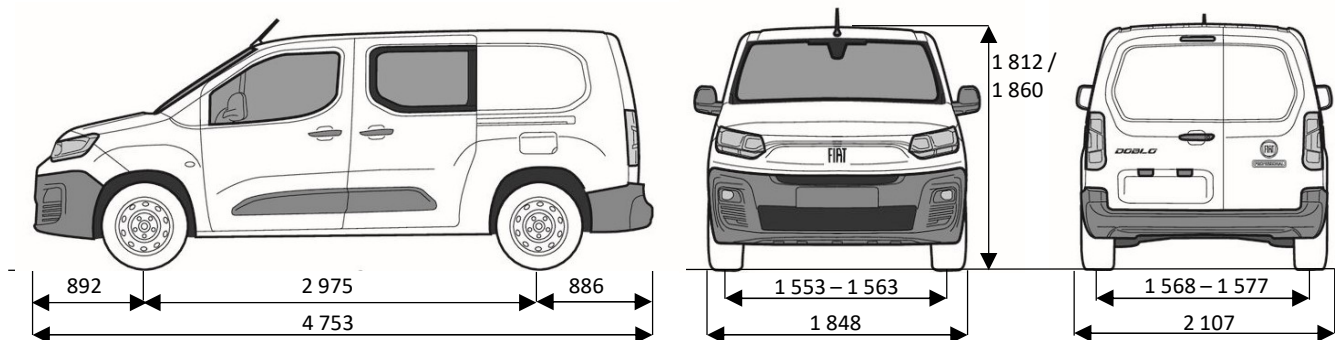

ROZMĚRY A HMOTNOSTI

POLOKOMBI

ROZMĚRY (mm)		NÁKLADOVÝ PROSTOR (mm)	
Délka	4 753	Objem (5/2 místa)	1,8/ 3,5 m³
Šířka (bez/se zrcátky)	1 848 / 2 107	Max. délka (5/2 místa)	1 450/2 000
Výška (bez/s paketem Worksite)	1 812 / 1 860	Šířka (2x boční posuvné dveře)	1 527
Rozvor	2 975	Šířka mezi podběhy	1 229
Převis přední / zadní	892 / 886	Výška	1 200 – 1 270
Rozchod přední	1 553 – 1 563	Šířka / výška bočních dveří	641 / 1 072
Rozchod zadní	1 568 – 1 577	Šířka / výška zadních křídlových dveří	1 241 / 1 196

HMOTNOST (kg)		1.5 BlueHDI 102k	1.5 BlueHDI 130k 8AT	E-DOBLO
Zvýšená nosnost	Provozní	1 602	1 629	1 804
	Užitečná	748	721	646
	Nejvyšší technicky přípustná	2 350	2 350	2 450
	Brzděný přívěs	1 250	1 050	750