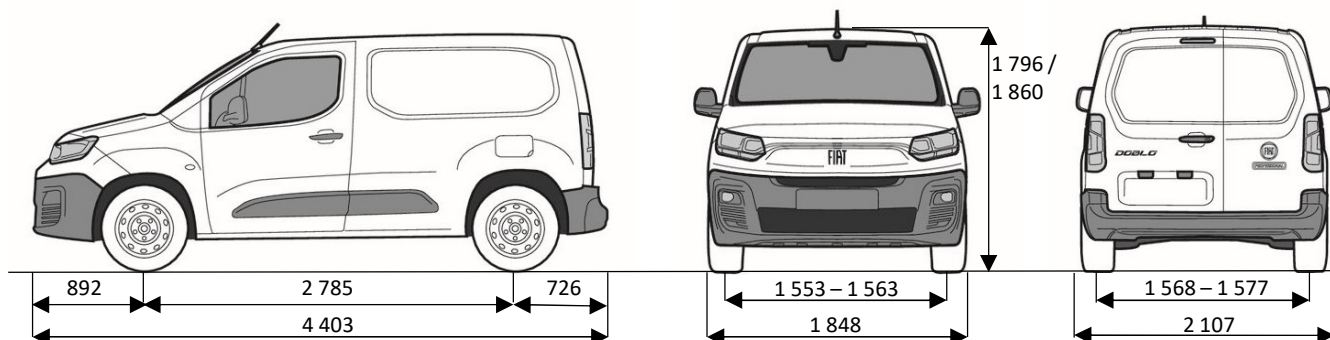

Bílá pastelová (549)

Šedá Artense (113)

Šedá Platinum (691)

Modrá Mediterraneo (471)

Černá (632)

ROZMĚRY A HMOTNOSTI

VAN L1

ROZMĚRY (mm)		NÁKLADOVÝ PROSTOR (mm)	
Délka	4 403	Objem (základní/s Magic cargo)	3,3 m ³ / 3,8 m ³
Šířka (bez/se zrcátky)	1 848 / 2 107	Max. délka (základní/s Magic cargo)	1 817 / 3 090
Výška (bez/s paketem Worksite)	1 795 / 1 860	Šířka (1x /2x boční posuvné dveře)	1 630 / 1 527
Rozvor	2 785	Šířka mezi podběhy	1 229
Převis přední / zadní	892 / 726	Výška	1200 - 1270
Rozchod přední	1 553 – 1 563	Šířka / výška bočních dveří	641 / 1 072
Rozchod zadní	1 568 – 1 577	Šířka / výška zadních křídlových dveří	1 241 / 1 196